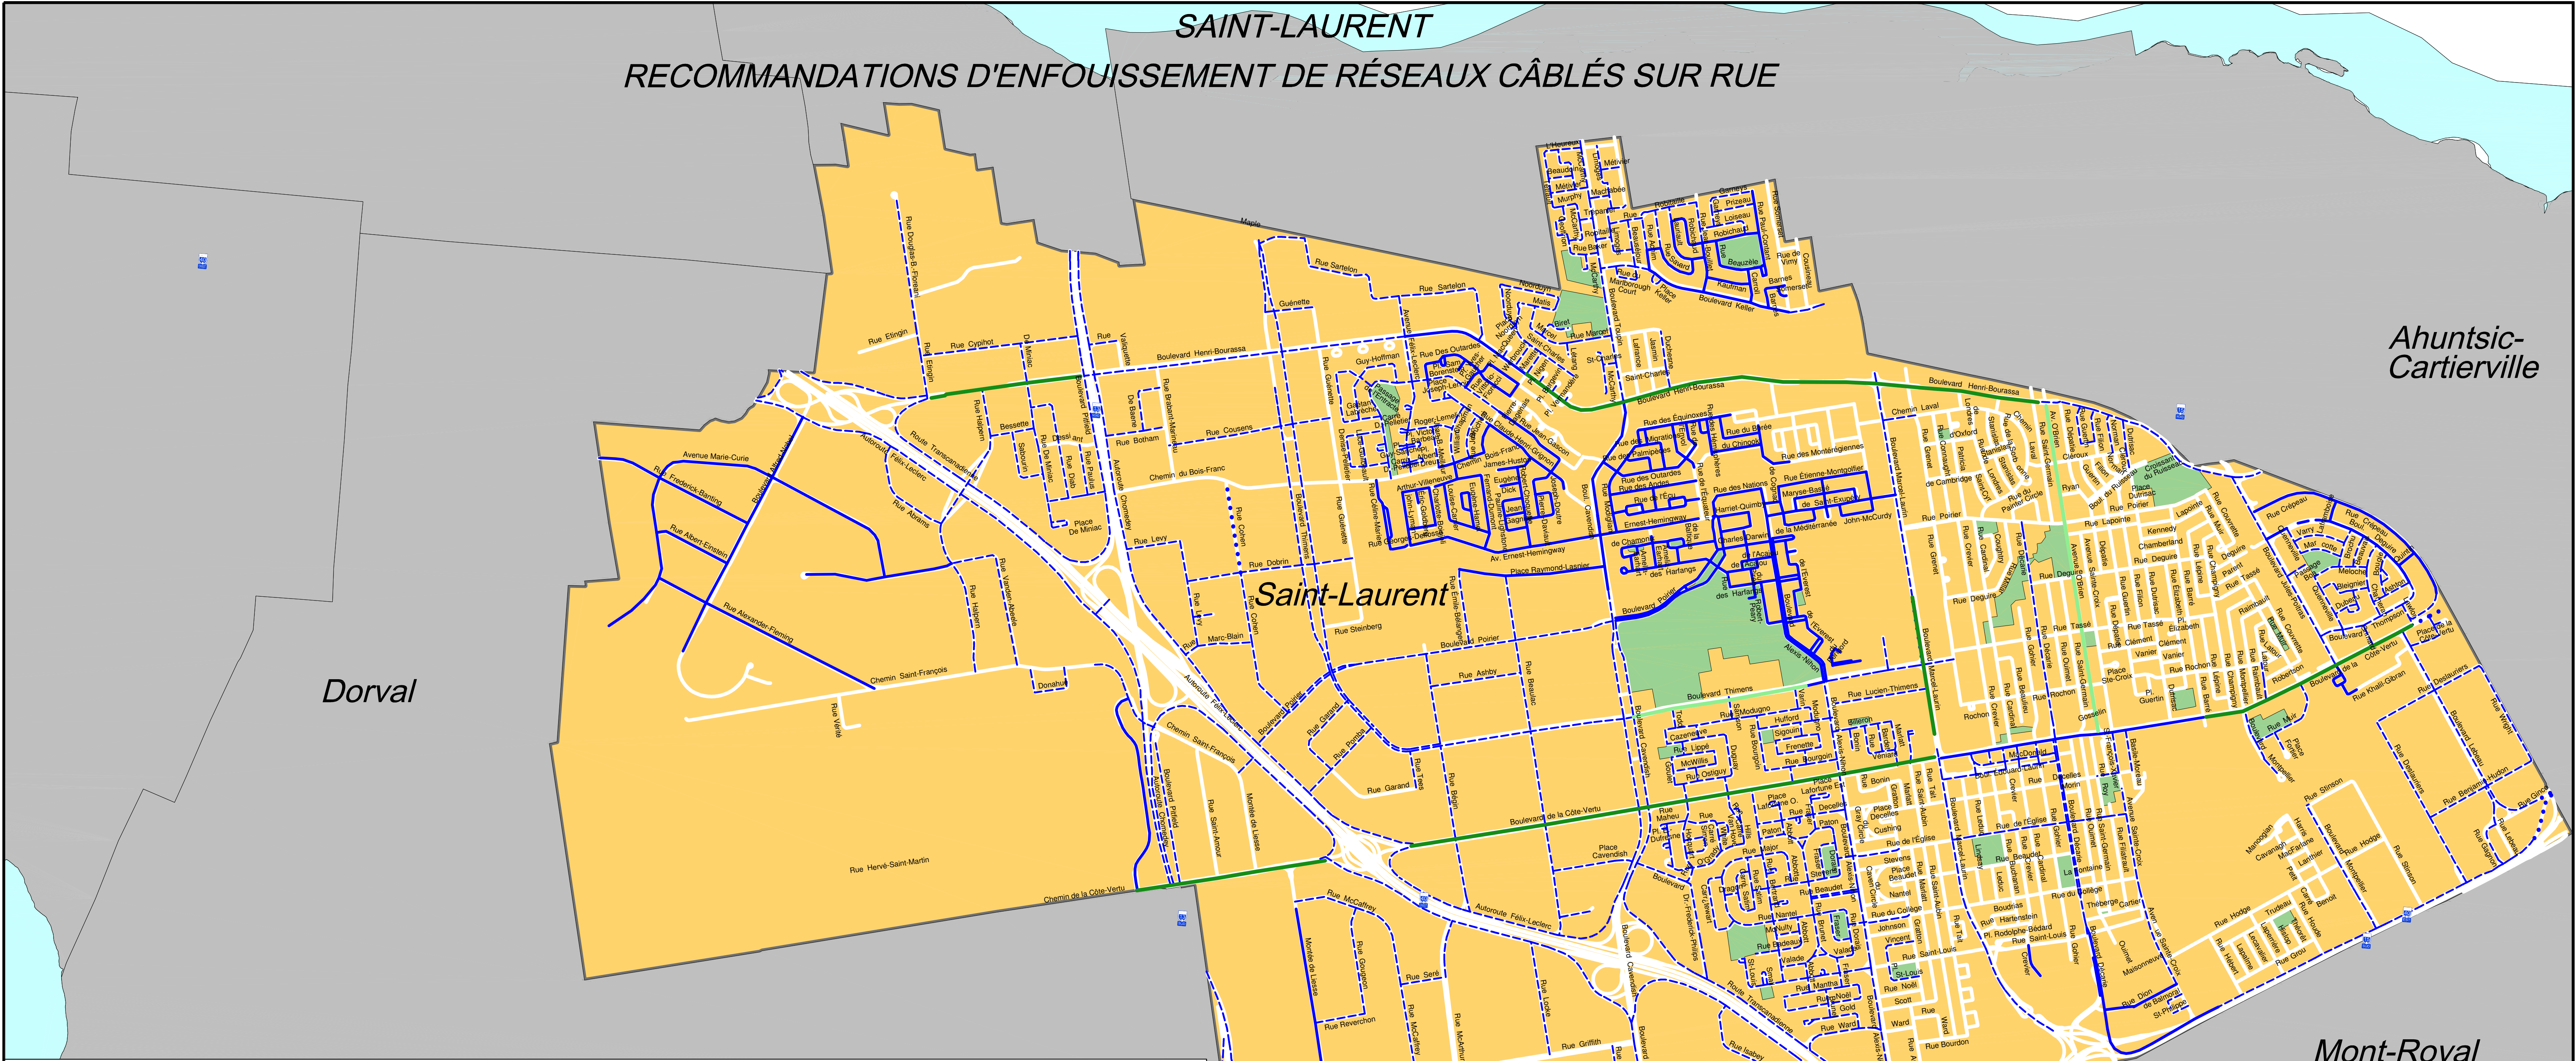

SAINT-LAURENT

RECOMMANDATIONS D'ENFOUISSEMENT DE RÉSEAUX CÂBLÉS SUR RUE

Dorval

Ahuntsic-Cartierville

Mont-Royal

Recommandations retenues, illustrées selon le réseau routier hiérarchisé

- Artère principale
- Artère secondaire
- Collectrice
- Locale

Réseaux câblés souterrains et aériens

- Réseau de distribution souterrain
- Réseau de distribution aérien hors rue et réseau de conduits souterrain de la Ville de Montréal ou de la CSEM (éclairage de rue et signalisation)
- Réseau mixte (aérien hors rue et souterrain)

Découpage territorial

- Arrondissement de Montréal
- Municipalité reconstituée
- Limite des arrondissements et des municipalités reconstituées

Parc

- Parc régional
- Parc municipal

Notes

- Le réseau électrique de la Ville de Westmount n'est pas représenté
- Ne sont pas inclus les réseaux privés et publics autres que municipaux