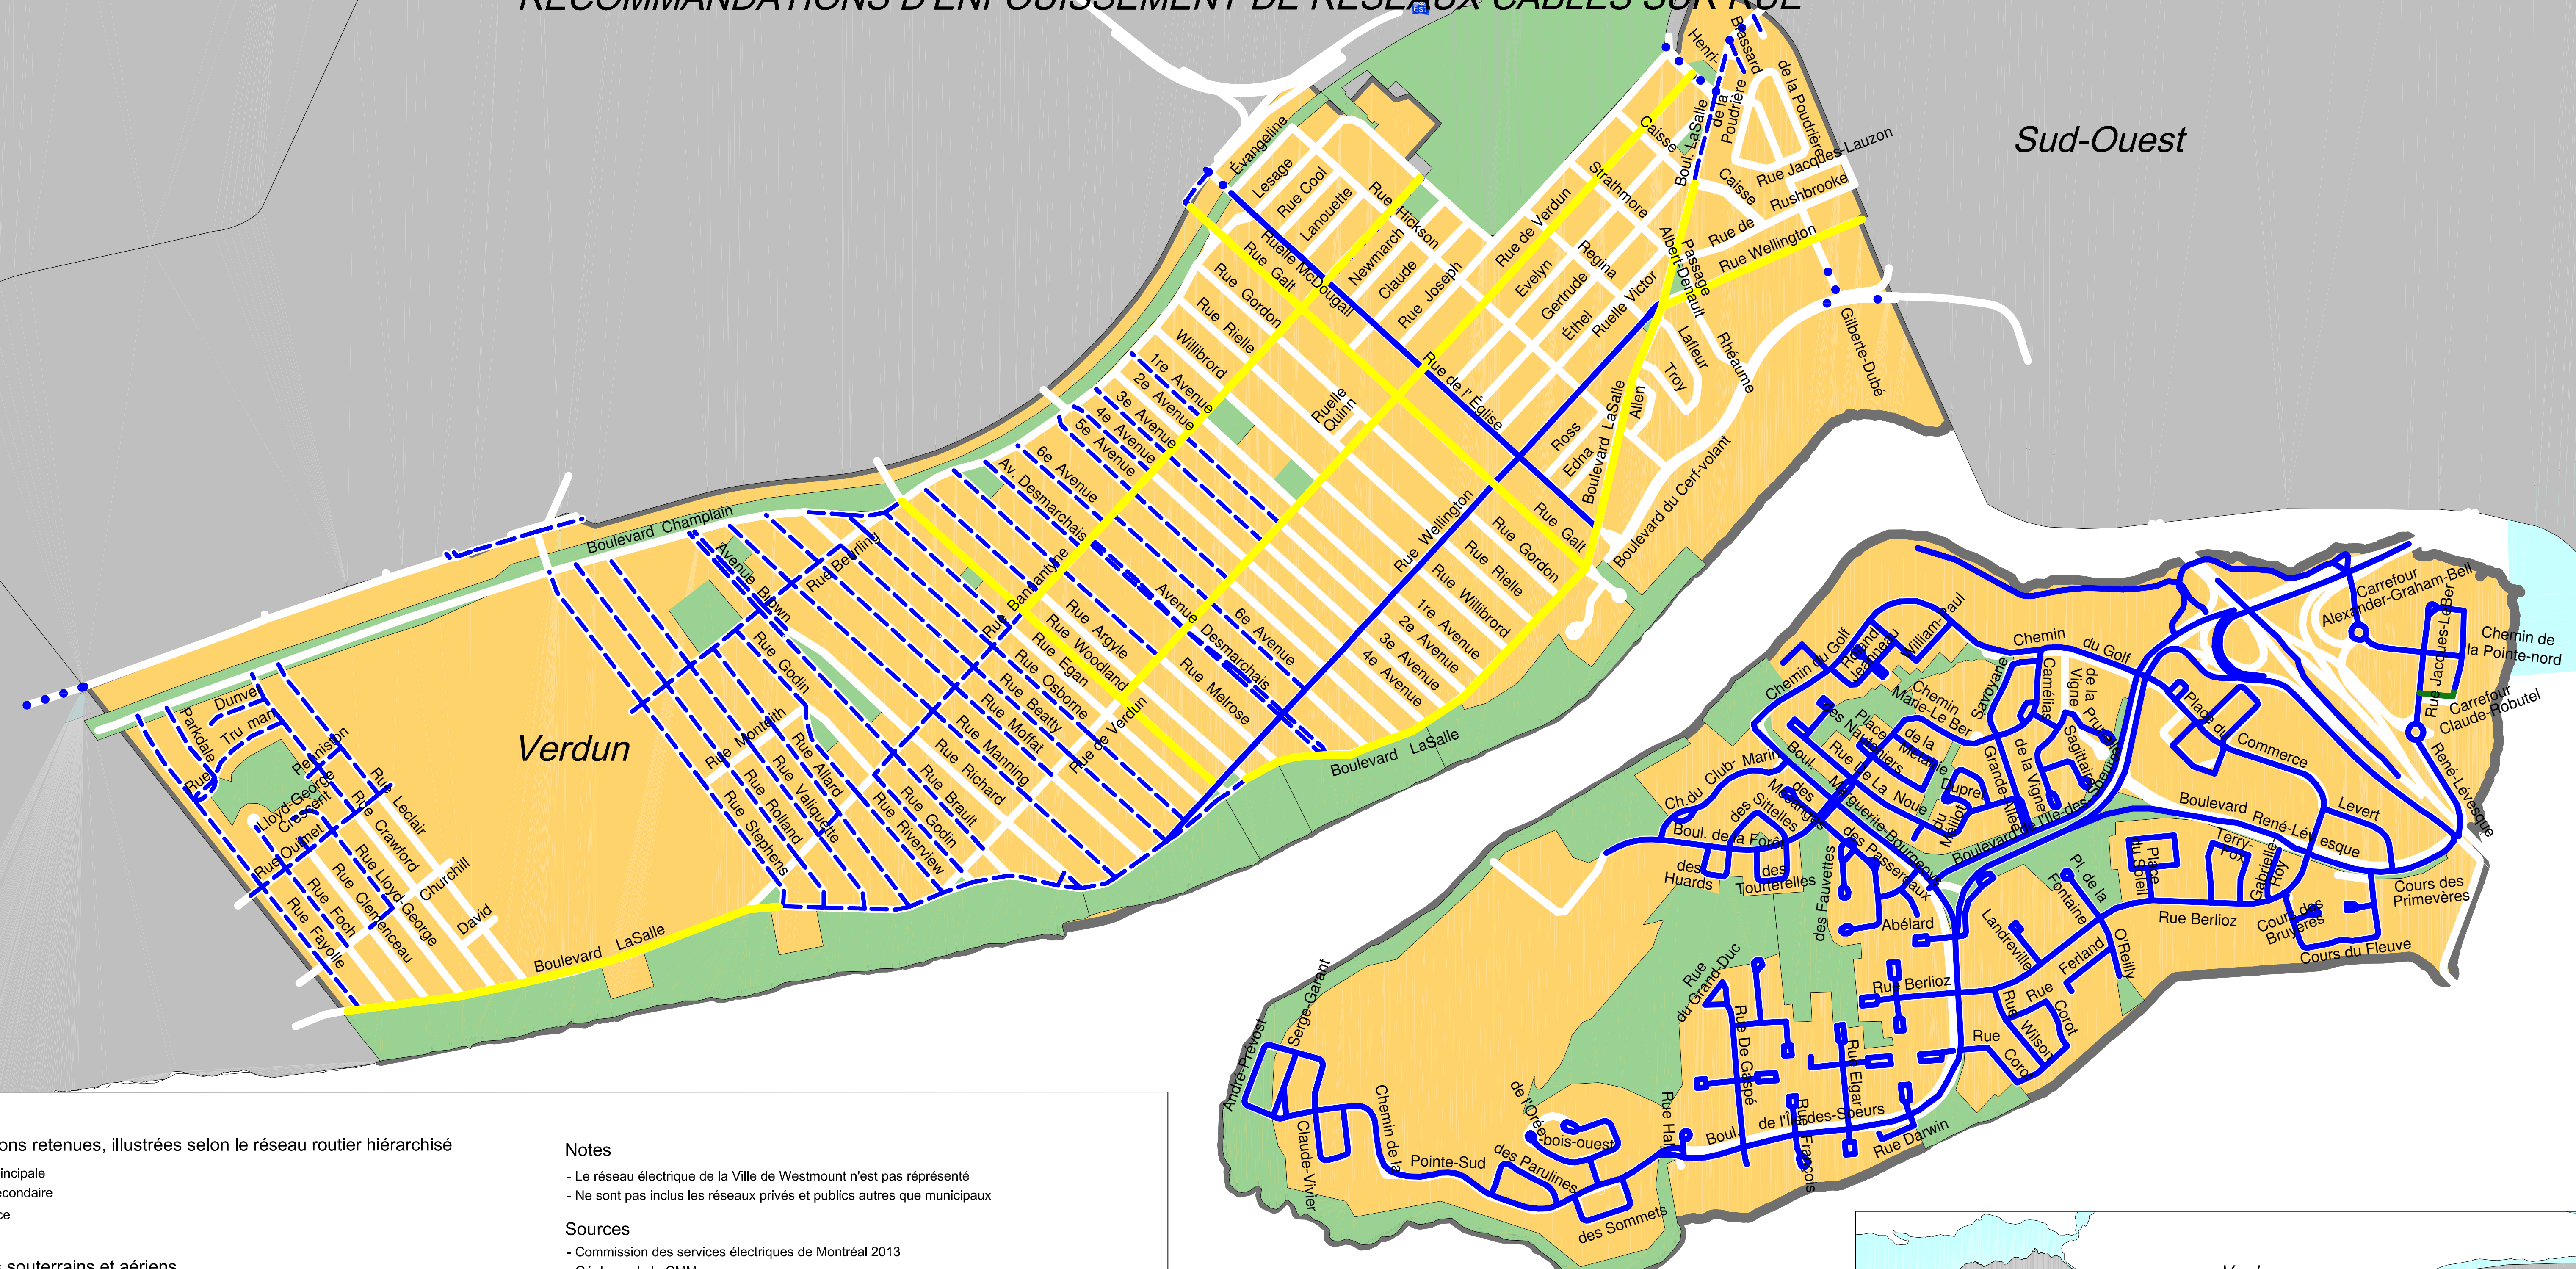

VERDUN

RECOMMANDATIONS D'ENFOUISSEMENT DE RÉSEAUX CÂBLÉS SUR RUE

Sud-Ouest

Recommandations retenues, illustrées selon le réseau routier hiérarchisé

- Artère principale
- Artère secondaire
- Collectrice
- Locale

Réseaux câblés souterrains et aériens

- Réseau de distribution souterrain
- Réseau de distribution aérien hors rue et réseau de conduits souterrain de la Ville de Montréal ou de la CSEM (éclairage de rue et signalisation)
- Réseau mixte (aérien hors rue et souterrain)

Découpage territorial

- Arrondissement de Montréal
- Municipalité reconstituée
- Limite des arrondissements et des municipalités reconstituées

Parc

- Parc régional
- Parc municipal

Notes

- Le réseau électrique de la Ville de Westmount n'est pas représenté
- Ne sont pas inclus les réseaux privés et publics autres que municipaux