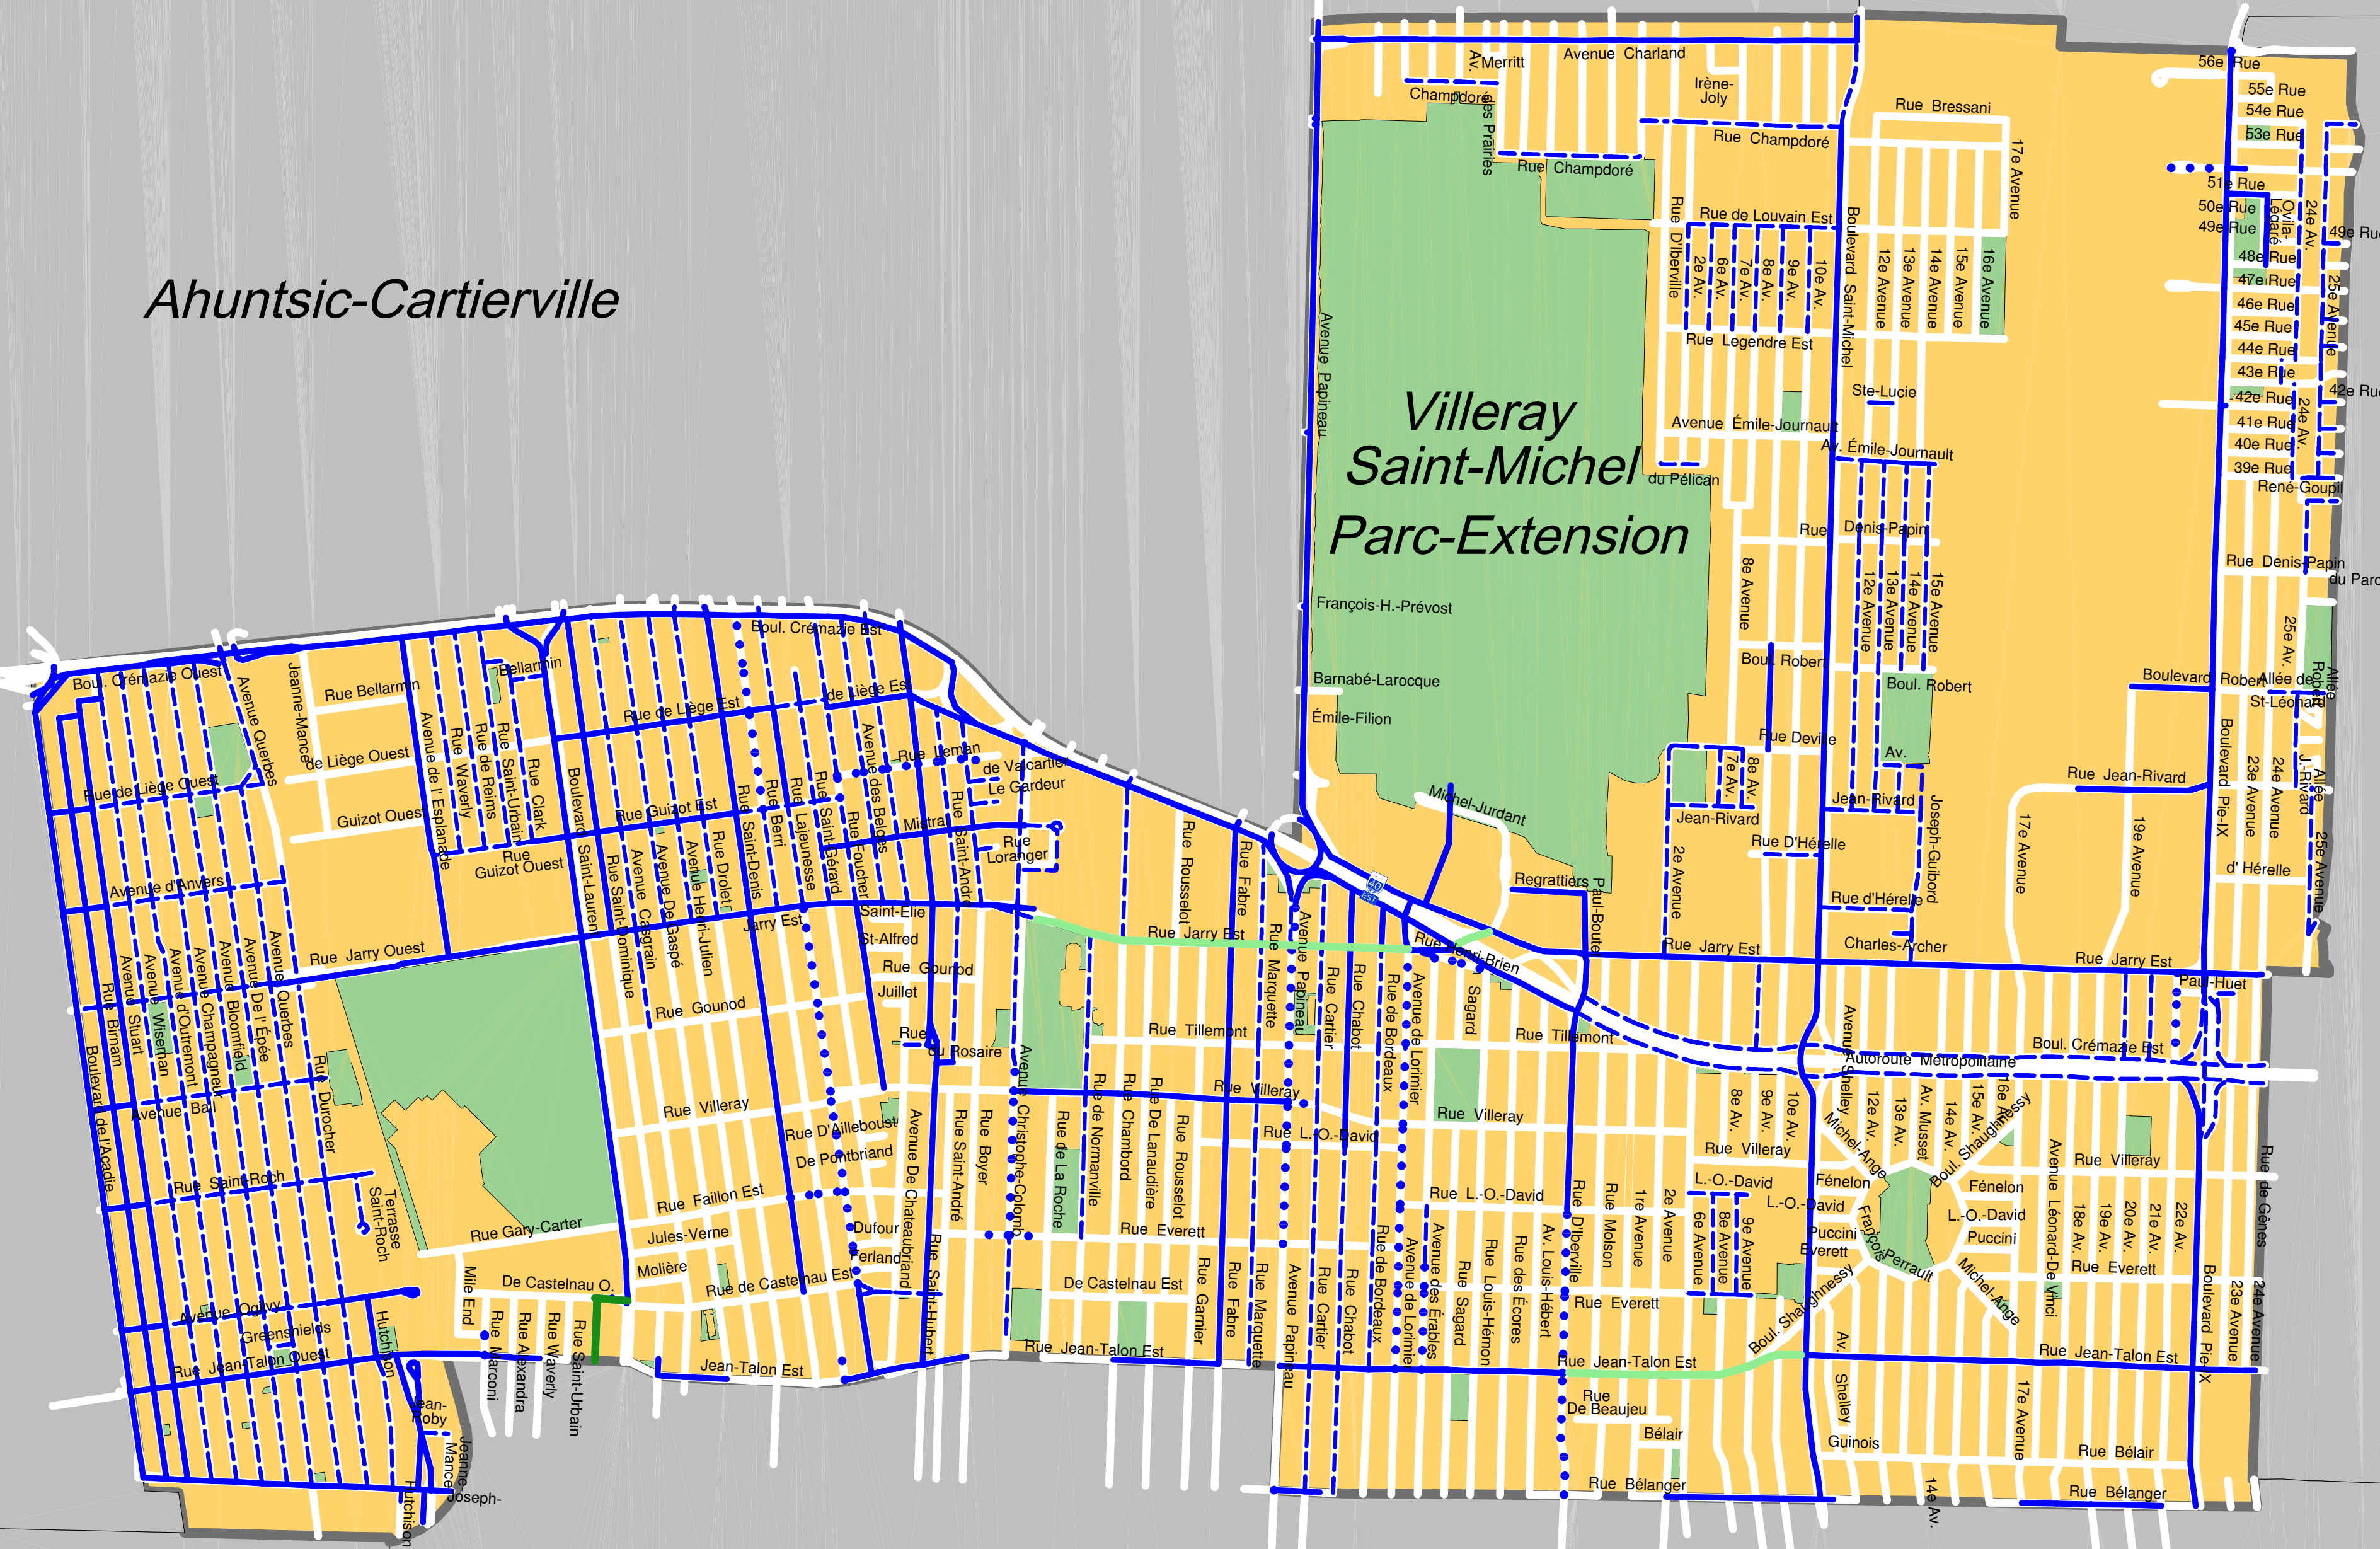

VILLERAY - SAINT-MICHEL - PARC-EXTENSION RECOMMANDATIONS D'ENFOUISSEMENT DE RÉSEAUX CÂBLÉS SUR RUE

Ahuntsic-Cartierville

Villeray
Saint-Michel
Parc-Extension

Saint-Léonard

Mont-Royal

Recommandations retenues, illustrées selon le réseau routier hiérarchisé

- Artère principale
- Artère secondaire
- Collectrice
- Locale

Réseaux câblés souterrains et aériens

- Réseau de distribution souterrain
- - - Réseau de distribution aérien hors rue et réseau de conduits souterrain de la Ville de Montréal ou de la CSEM (éclairage de rue et signalisation)
- · · · · Réseau mixte (aérien hors rue et souterrain)

Découpage territorial

- Arrondissement de Montréal
- Municipalité reconstituée
- Limite des arrondissements et des municipalités reconstituées

Parc

- Parc régional
- Parc municipal

Notes

- Le réseau électrique de la Ville de Westmount n'est pas représenté
- Ne sont pas inclus les réseaux privés et publics autres que municipaux

Villeray - St-Michel
Parc Extension