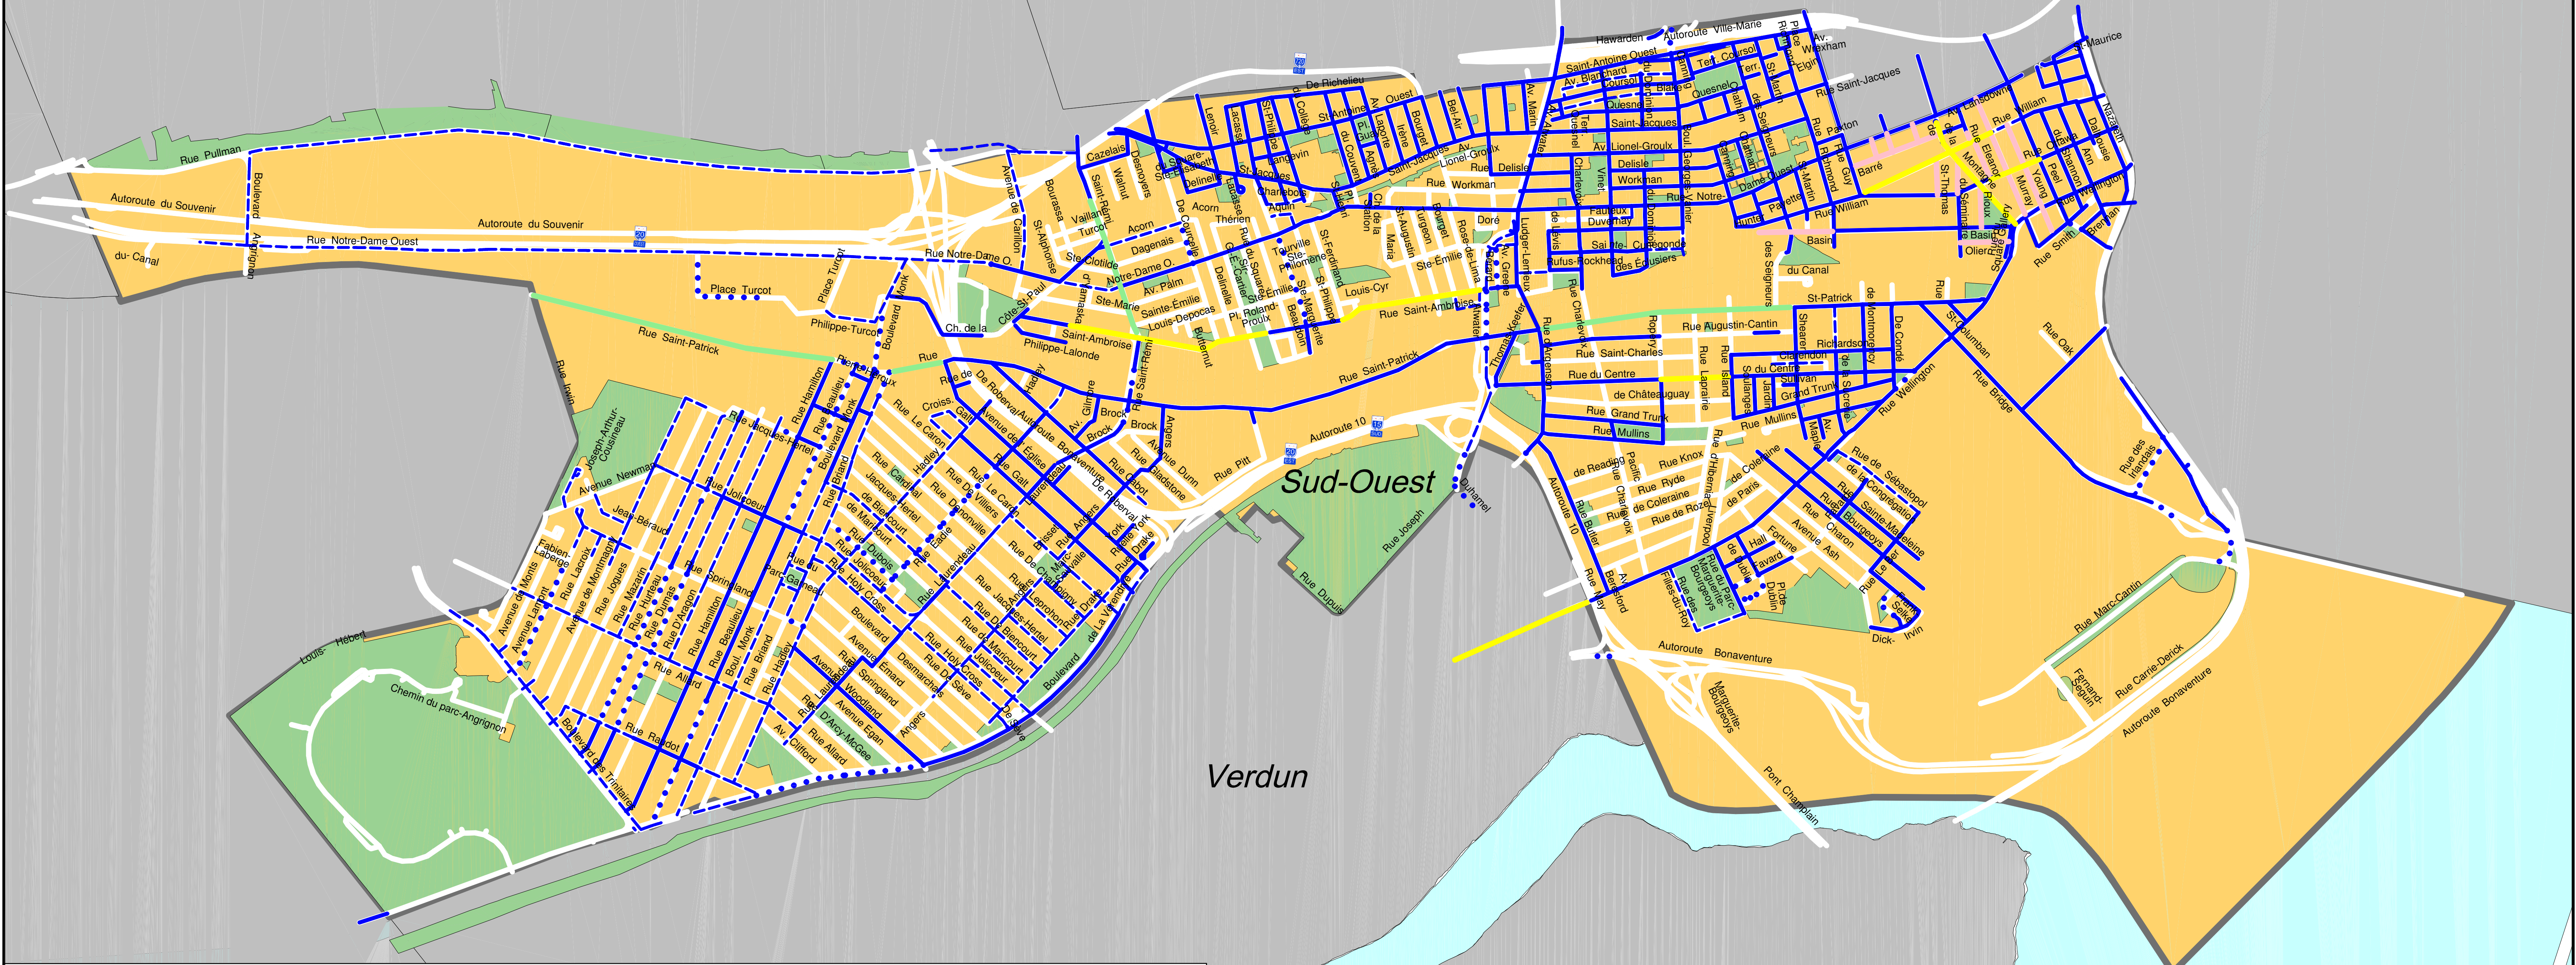

SUD-OUEST

RECOMMANDATIONS D'ENFOUISSEMENT DE RÉSEAUX CÂBLÉS SUR RUE

Recommandations retenues, illustrées selon le réseau routier hiérarchisé

- Artère principale
- - - Artère secondaire
- Collectrice
- Locale

Réseaux câblés souterrains et aériens

- Réseau de distribution souterrain
- - - Réseau de distribution aérien hors rue et réseau de conduits souterrain de la Ville de Montréal ou de la CSEM (éclairage de rue et signalisation)
- · · · · Réseau mixte (aérien hors rue et souterrain)

Découpage territorial

- Arrondissement de Montréal
- Municipalité reconstituée
- Limite des arrondissements et des municipalités reconstituées

Parc

- Parc régional
- Parc municipal

Notes

- Le réseau électrique de la Ville de Westmount n'est pas représenté
- Ne sont pas inclus les réseaux privés et publics autres que municipaux