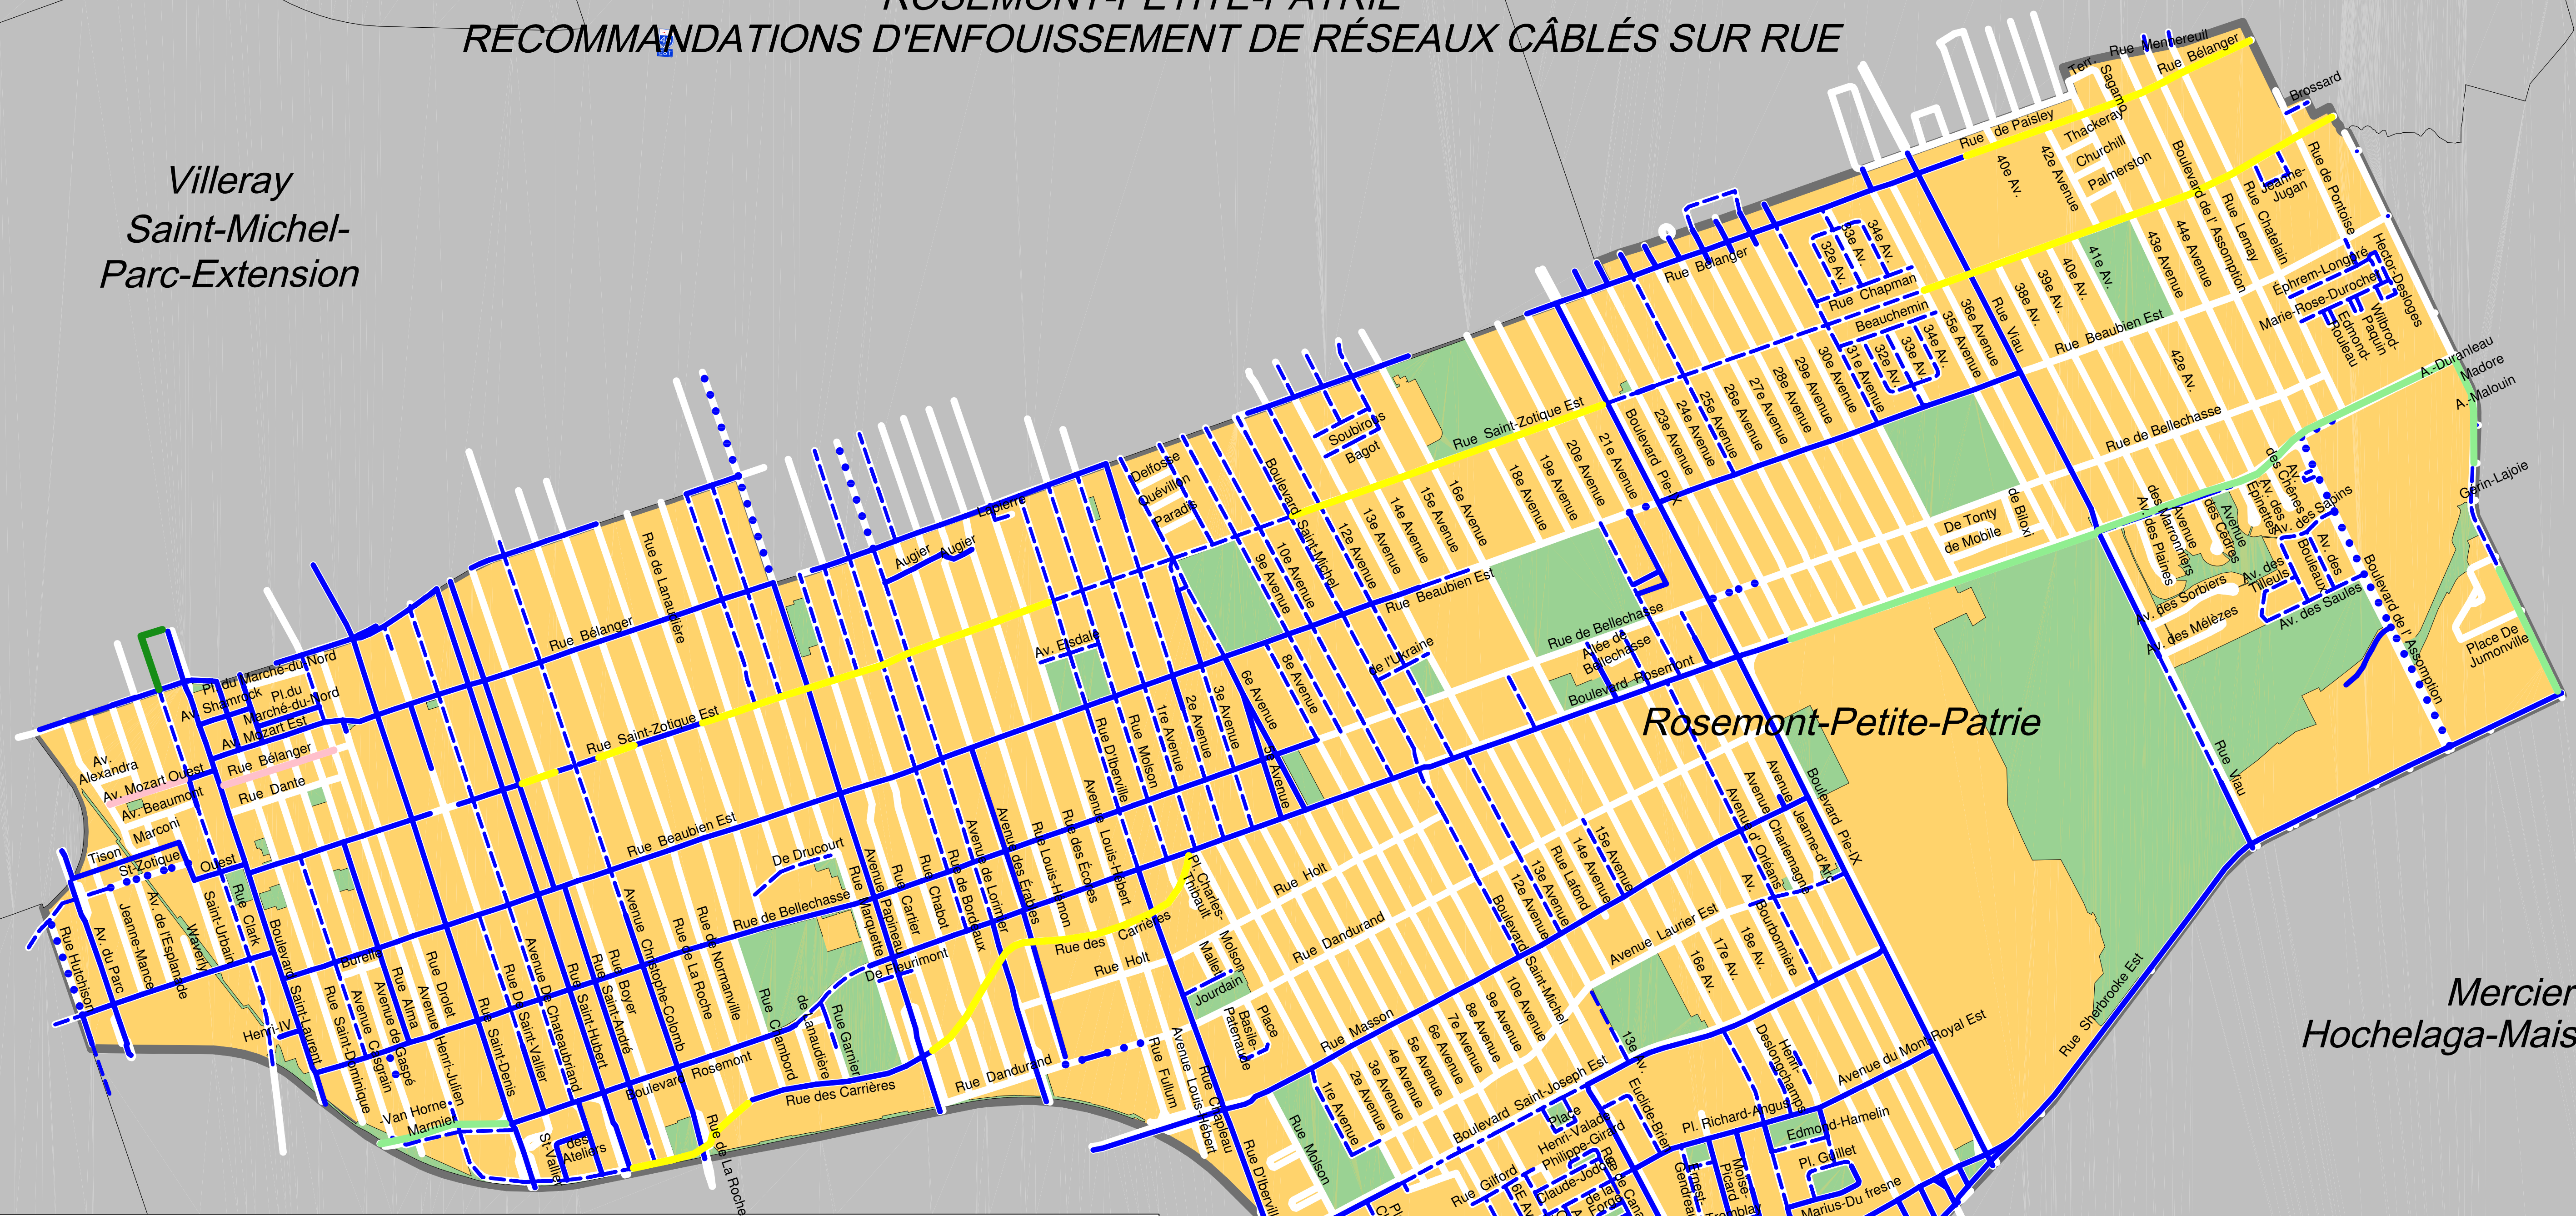

ROSEMONT-PETITE-PATRIE

RECOMMANDATIONS D'ENFOUISSEMENT DE RÉSEAUX CÂBLÉS SUR RUE

Villeray
Saint-Michel-
Parc-Extension

Rosemont-Petite-Patrie

Mercier
Hochelaga-Maisonneuve

Recommandations retenues, illustrées selon le réseau routier hiérarchisé

- Artère principale
- - - Artère secondaire
- Collectrice
- Locale

Réseaux câblés souterrains et aériens

- Réseau de distribution souterrain
- - - Réseau de distribution aérien hors rue et réseau de conduits souterrain de la Ville de Montréal ou de la CSEM (éclairage de rue et signalisation)
- · · · · Réseau mixte (aérien hors rue et souterrain)

Découpage territorial

- Arrondissement de Montréal
- Municipalité reconstituée
- Limite des arrondissements et des municipalités reconstituées

Parc

- Parc régional
- Parc municipal

Notes

- Le réseau électrique de la Ville de Westmount n'est pas représenté
- Ne sont pas inclus les réseaux privés et publics autres que municipaux