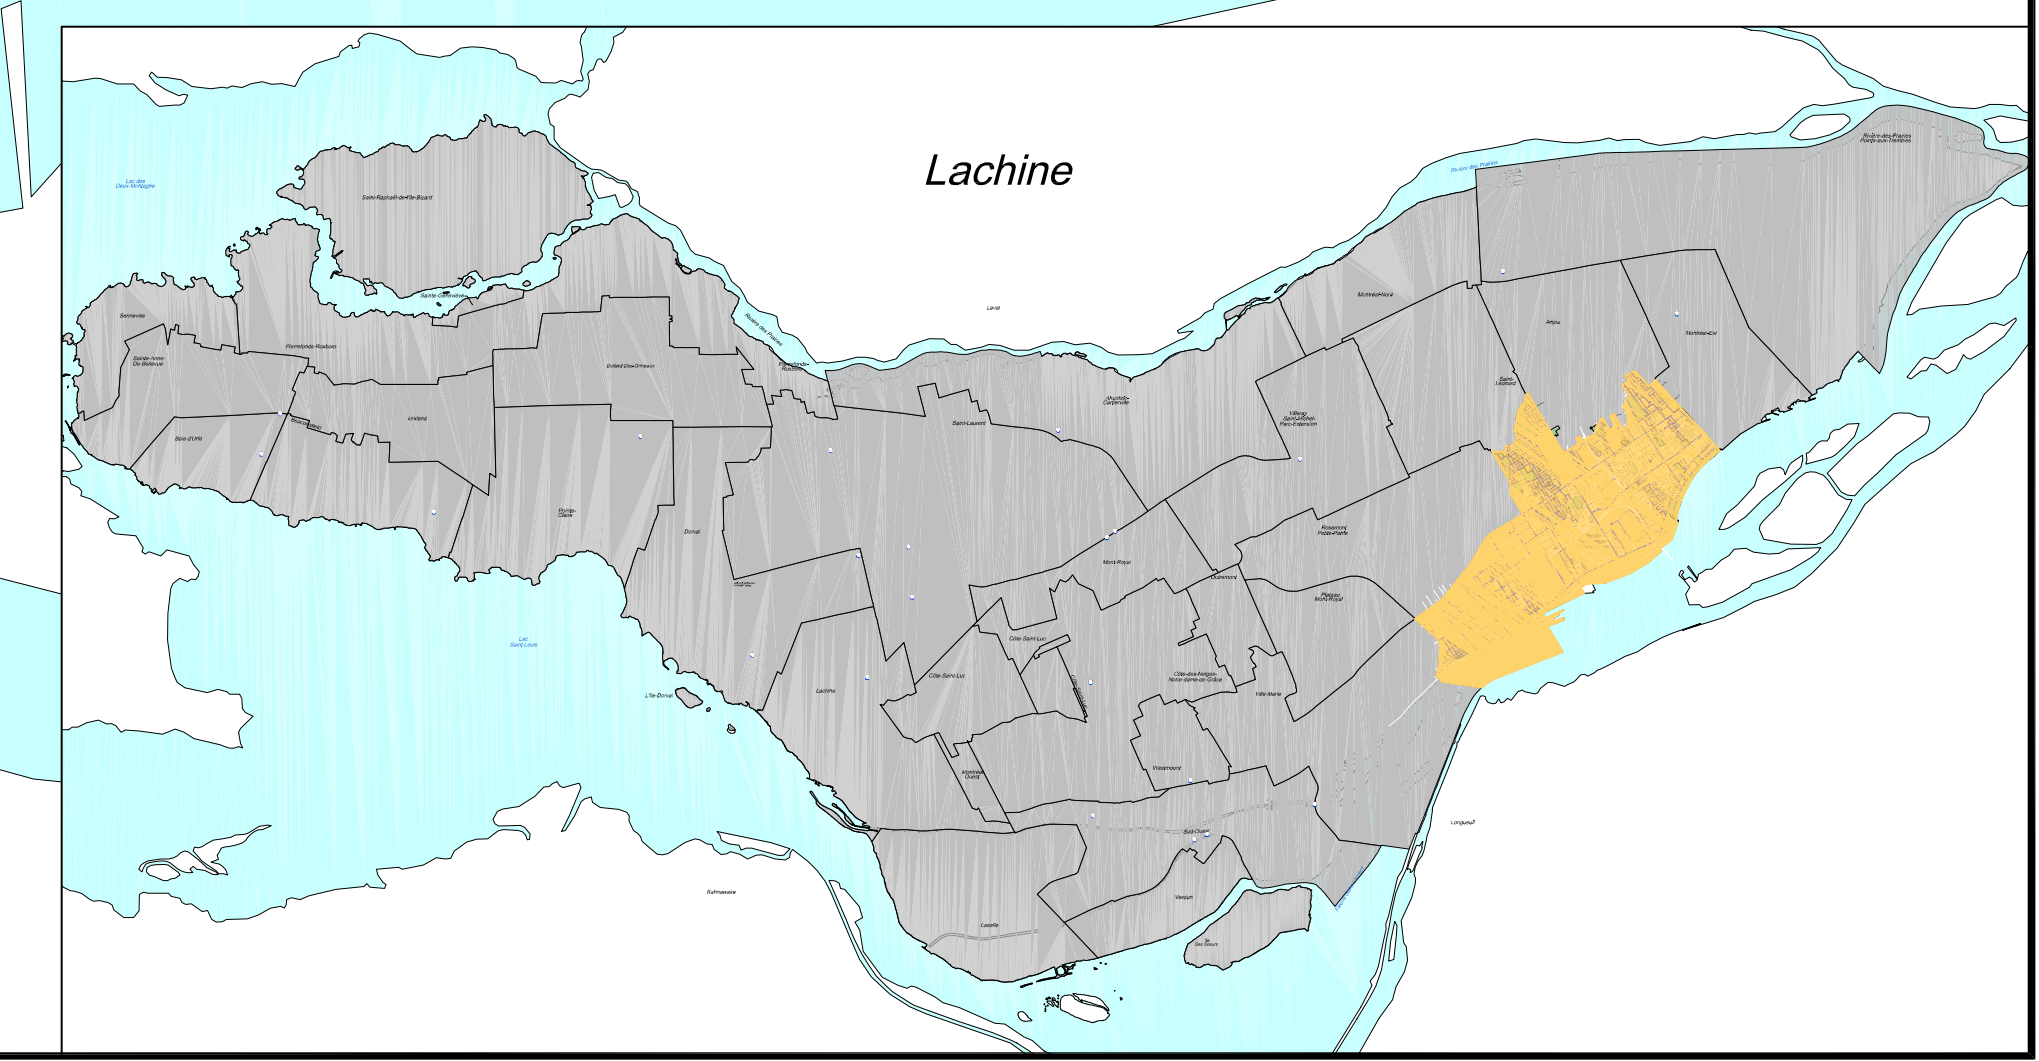

MERCIER-HOCHELAGA-MAISONNEUVE

RECOMMANDATIONS D'ENFOUISSEMENT DE RÉSEAUX CÂBLÉS SUR RUE

Rosemont
Petite-Patrie

Plateau
Mont-Royal

Montréal-Est

Recommandations retenues, illustrées selon le réseau routier hiérarchisé

- Artère principale
- Artère secondaire
- Collectrice
- Locale

Réseaux câblés souterrains et aériens

- Réseau de distribution souterrain
- Réseau de distribution aérien hors rue et réseau de conduits souterrain de la Ville de Montréal ou de la CSEM (éclairage de rue et signalisation)
- Réseau mixte (aérien hors rue et souterrain)

Découpage territorial

- Arrondissement de Montréal
- Municipalité reconstituée
- Limite des arrondissements et des municipalités reconstituées

Parc

- Parc régional
- Parc municipal

Notes

- Le réseau électrique de la Ville de Westmount n'est pas représenté
- Ne sont pas inclus les réseaux privés et publics autres que municipaux

Sources

- Commission des services électriques de Montréal 2013
- Géobase de la CMM
- Carte de base au 1/1000 de la ville de Montréal

NOVEMBRE 2015

Lachine