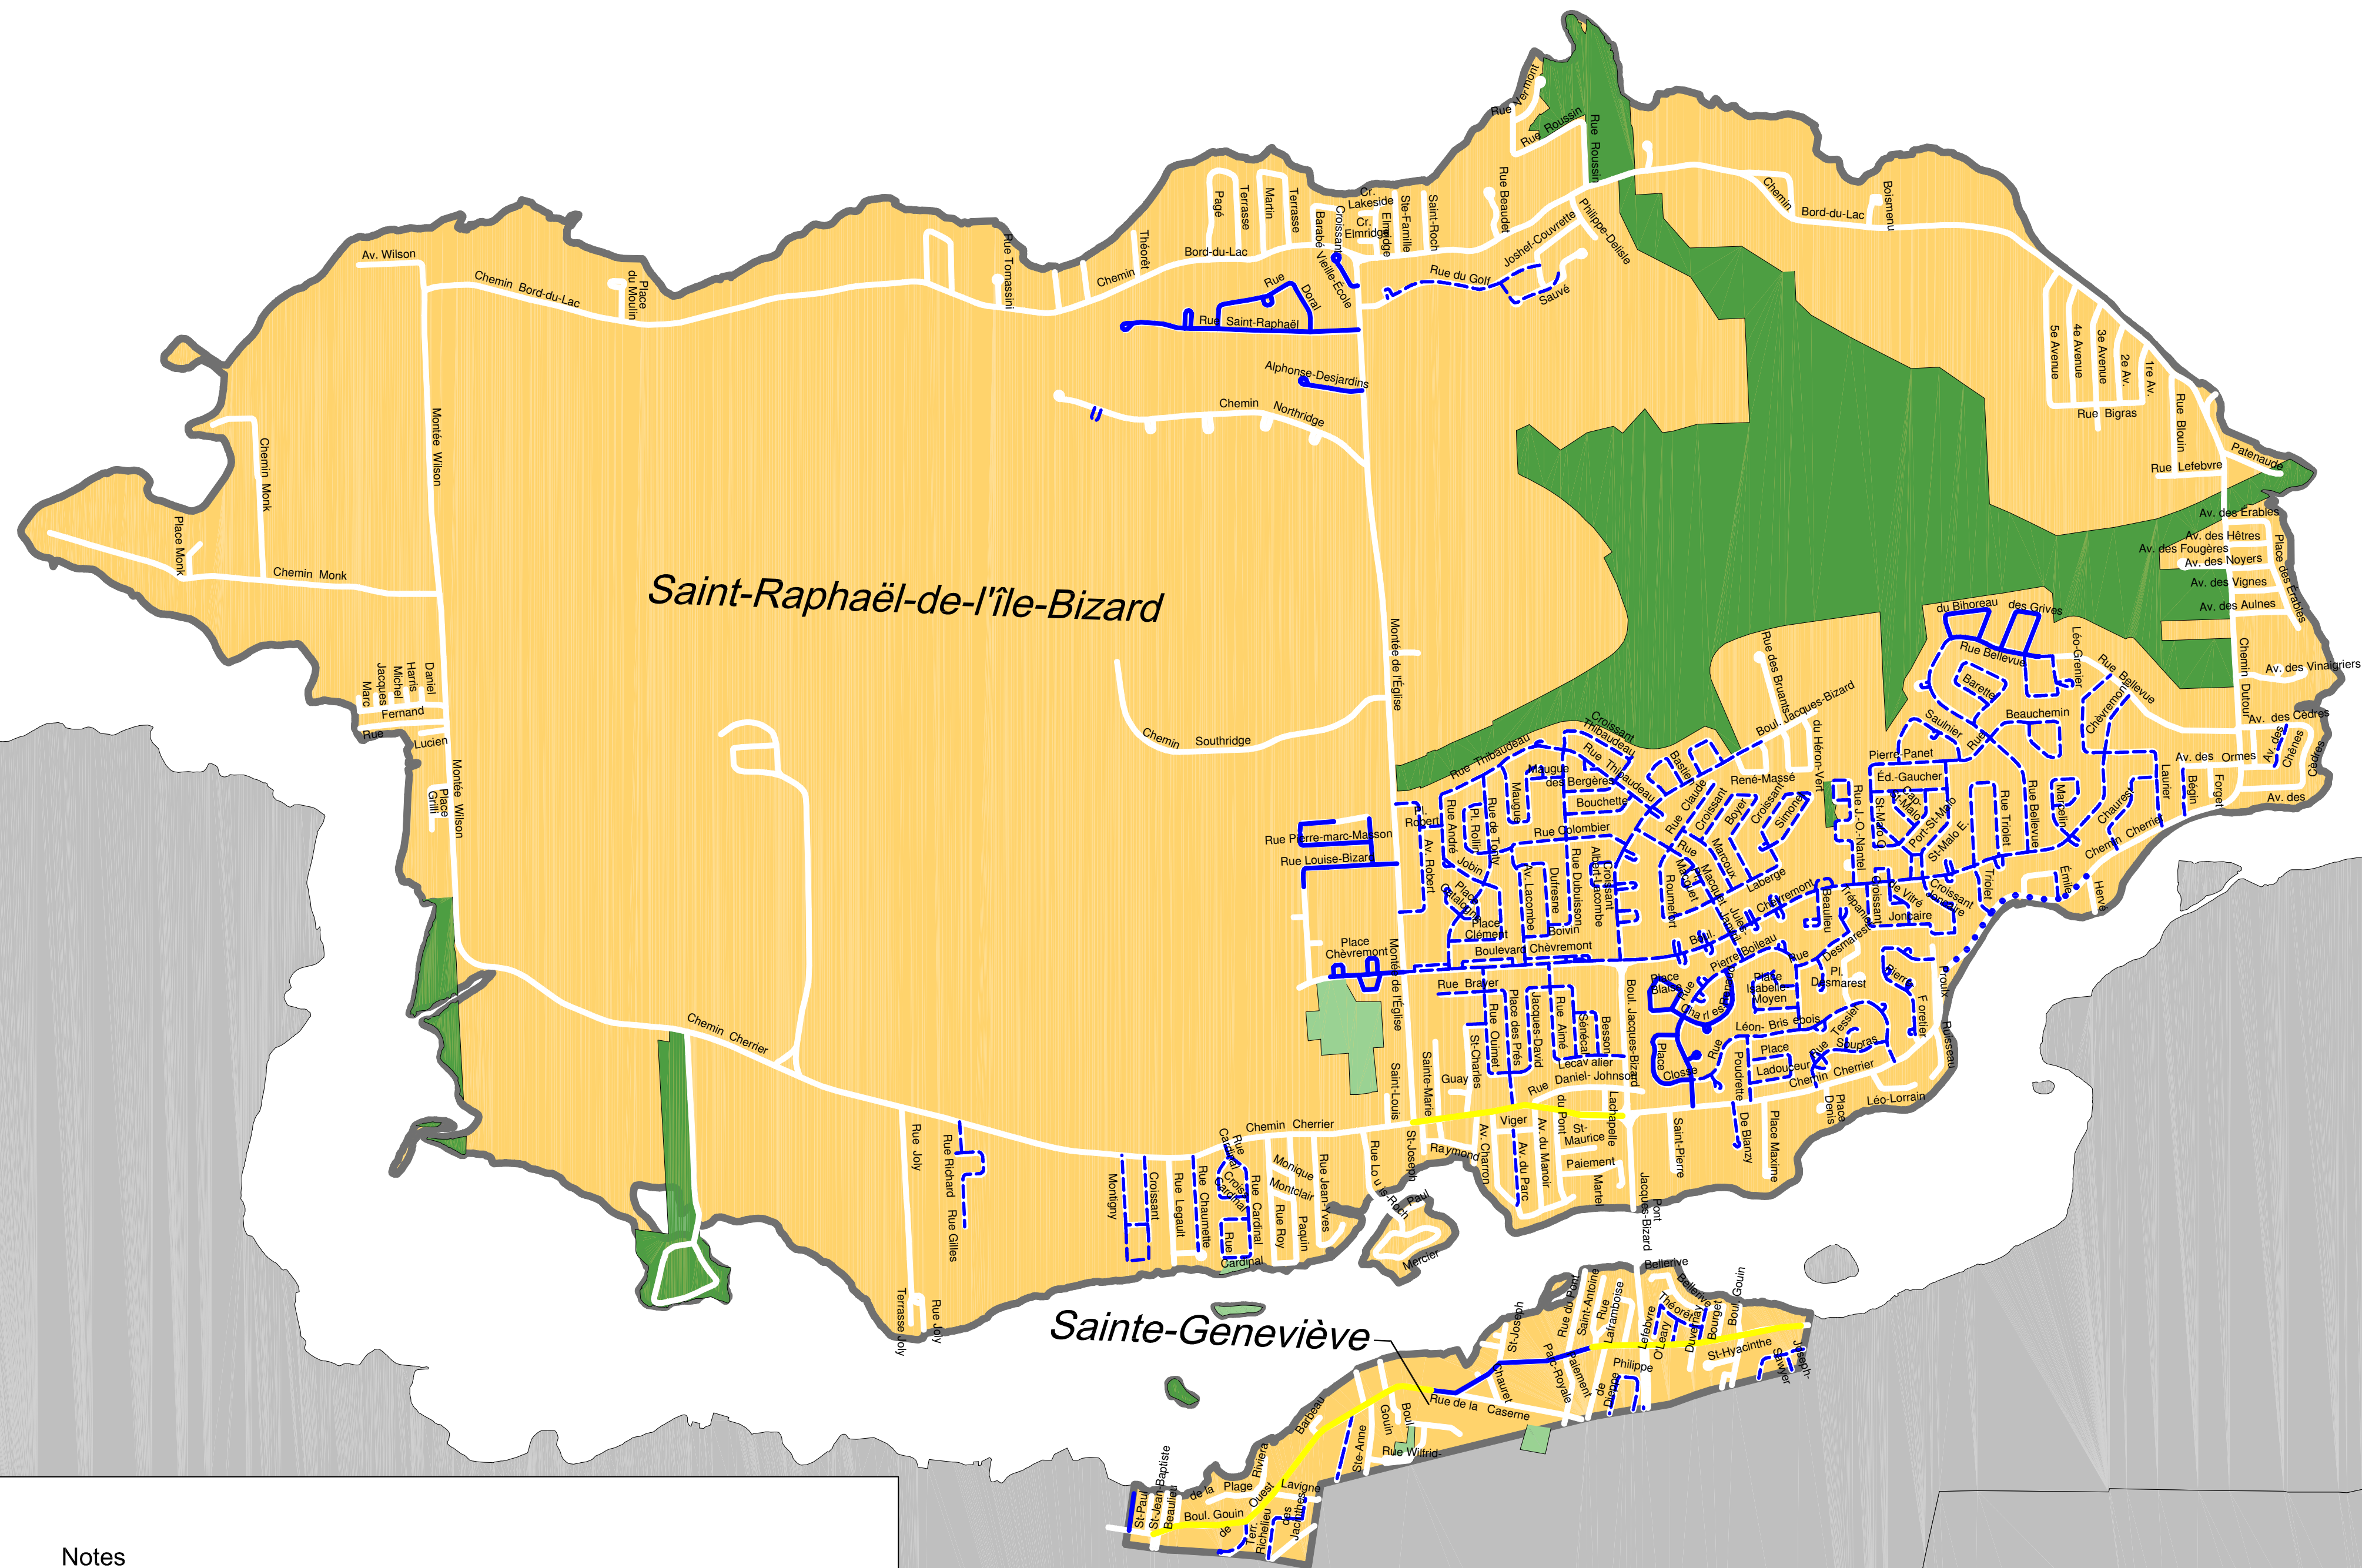

ÎLE-BIZARD-STE-GENEVIÈVE

RECOMMANDATIONS D'ENFOUISSEMENT DE RÉSEAUX CÂBLÉS SUR RUE

Recommandations retenues, illustrées selon le réseau routier hiérarchisé

- Artère principale
- Artère secondaire
- Collectrice
- Locale

Réseaux câblés souterrains et aériens

- Réseau de distribution souterrain
- Réseau de distribution aérien hors rue et réseau de conduits souterrain de la Ville de Montréal ou de la CSEM (éclairage de rue et signalisation)
- Réseau mixte (aérien hors rue et souterrain)

Découpage territorial

- Arrondissement de Montréal
- Municipalité reconstituée
- Limite des arrondissements et des municipalités reconstituées

Parc

- Parc régional
- Parc municipal

Notes

- Le réseau électrique de la Ville de Westmount n'est pas représenté
- Ne sont pas inclus les réseaux privés et publics autres que municipaux